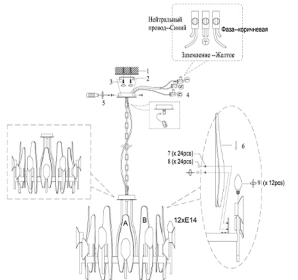

Размер базы:

Габаритные размеры:

- 1 Настенный анкер
- 2 Вкрутить
- 3 Самонарезающий винт
- 4 Клемма
- 5 Болт
- 6 Плафон
- 7 Silicon кольца
- 8 Гайка
- 9 Лампа

Product coding: CASA SP-PL 12