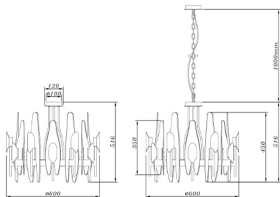

Размер базы:

Габаритные размеры:

- 1 Настенный анкер
- 2 Вкрутить
- 3 Самонарезающий винт
- 4 Клемма
- 5 Болт
- 6 Плафон
- 7 Silicon кольца
- 8 Гайка
- 9 Лампа

Product coding: CASA SP-PL 12